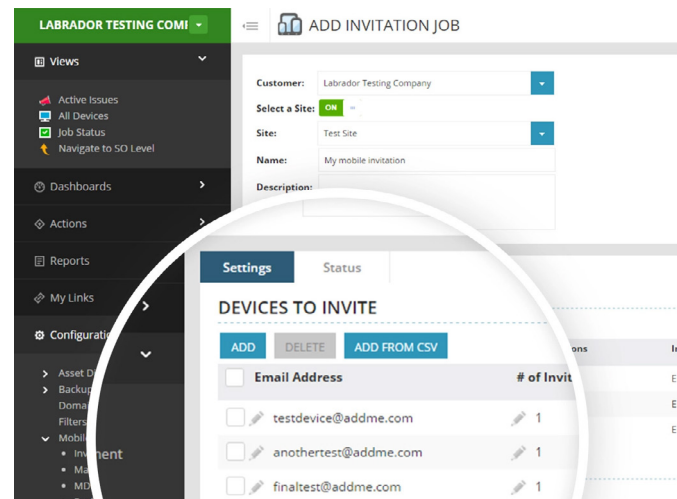

### De mogelijkheden van Mobile Device Management

- Gebruik de ingebouwde GPS-functie van uw apparaat om verloren of gestolen apparaten te localiseren.
- Bepaal welke applicaties op uw bedrijfsapparaten geïnstalleerd mogen worden om het bedrijfskarakter en de beveiliging van uw apparaten te waarborgen.
- Vergrendel het scherm, stel het systeem in, of wijzig het wachtwoord van een apparaat op afstand
- Verwijder instellingen en gevoelige data als apparaten zijn verloren of gestolen
- Bepaal per gebruiker welke functionaliteiten gebruikt kunnen worden.
- Krijg inzicht in de performances van uw apparaten zoals: batterij gebruik, opslag gebruik en meer
- Maak per apparaat noties van bijvoorbeeld wachtwoorden en gebruikershistorie.